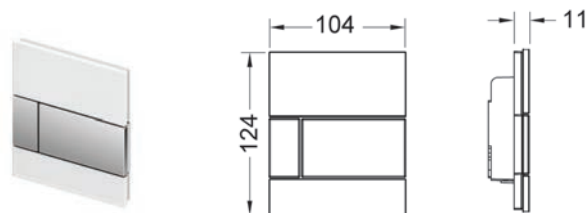

TECEsquare vandens nuleidimo plokštelė stikliniu paviršiumi pisuarui.

Komplektacija:

- Pisuaro vandens išleidimo ventiliis
- Stiklinė vandens nuleidimo plokštelė
- Nuleidimo strypas ir montavimo detalės

Galima komplektuoti su TECE pisuarui skirtu integruoto montavimo rėmeliu.

104 x 124 x 11 mm

TECEsquare pisuarui skirtas integruoto montavimo rėmelis užsakomas atskirai.

Aprašymas	Spalva	Art. Nr	Pak. 1	Pak. 2	Pak. 3	Eur/vnt.
TECEsquare	Stiklas baltas, mygtukai balti	9 242 800	1 vnt.	10 vnt.	–	135,39
TECEsquare	Stiklas baltas, matinio nerūdijančio plieno spalvos mygtukai	9 242 801	1 vnt.	10 vnt.	–	162,71
TECEsquare	Stiklas baltas, mygtukai chromuoti, blizgantys	9 242 802	1 vnt.	10 vnt.	–	149,05
TECEsquare	Stiklas žalias, mygtukai balti	9 242 803	1 vnt.	10 vnt.	–	135,39
TECEsquare	Stiklas žalias, matinio nerūdijančio plieno spalvos mygtukai	9 242 804	1 vnt.	10 vnt.	–	162,71
TECEsquare	Stiklas žalias, mygtukai chromuoti, blizgantys	9 242 805	1 vnt.	10 vnt.	–	149,05
TECEsquare	Stiklas juodas, matinio nerūdijančio plieno spalvos mygtukai	9 242 806	1 vnt.	10 vnt.	–	162,71
TECEsquare	Stiklas juodas, mygtukai chromuoti, blizgantys	9 242 807	1 vnt.	10 vnt.	–	149,05
TECEsquare	Stiklas juodas, mygtukai paausuoti	9 242 808	1 vnt.	10 vnt.	–	271,57
TECEsquare	Stiklas juodas, mygtukai juodi	9 242 809	1 vnt.	10 vnt.	–	149,05

TECE rėmelis integruotam montavimui (pisuaro nuleidimo plokštei)

Integruoto montavimo rėmelis skirtas TECEsquare stiklinėms pisuaro vandens nuleidimo plokštelėms.

Rėmelio gylis reguliuojamas nuo 5 iki 18 mm pagal plytelės storį, (pakeitus varžtus ilgesniais galima nustatyti ir didesnį gylį).

Komplekte yra specialios rankenėlės stikliniam klavišo paviršiui išimti iš rėmelio