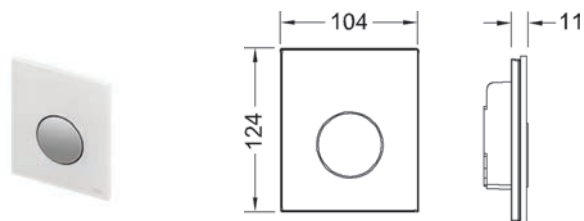

Aprašymas	Spalva	Art. Nr	Pak. 1	Pak. 2	Pak. 3	Eur/vnt.
TECEloop	Stiklas baltas, mygtukai balti	9 242 650	1 vnt.	15 vnt.	--	123,08
TECEloop	Stiklas baltas, mygtukai chromuoti, matiniai	9 242 659	1 vnt.	15 vnt.	--	118,38
TECEloop	Stiklas baltas, mygtukai chromuoti, blizgantys	9 242 660	1 vnt.	15 vnt.	--	123,12
TECEloop	Stiklas žalias, mygtukai balti	9 242 651	1 vnt.	15 vnt.	--	123,08
TECEloop	Stiklas žalias, mygtukai chromuoti, matiniai	9 242 652	1 vnt.	15 vnt.	--	138,74
TECEloop	Stiklas žalias, mygtukai chromuoti, blizgantys	9 242 653	1 vnt.	15 vnt.	--	138,74
TECEloop	Stiklas juodas, mygtukai balti	9 242 654	1 vnt.	15 vnt.	--	123,08
TECEloop	Stiklas juodas, mygtukai chromuoti, matiniai	9 242 655	1 vnt.	15 vnt.	--	123,08
TECEloop	Stiklas juodas, mygtukai chromuoti, blizgantys	9 242 656	1 vnt.	15 vnt.	--	123,08
TECEloop	Stiklas juodas, mygtukai paausuoti	9 242 657	1 vnt.	15 vnt.	--	123,08
TECEloop	Stiklas juodas, mygtukai paausuoti	9 242 658	1 vnt.	15 vnt.	--	358,49
TECEloop	Stiklas baltas, mygtukai matinio nerūdijančio plieno spalvos	9 242 661	1 vnt.	15 vnt.	--	110,81
TECEloop	Stiklas žalias, mygtukai matinio nerūdijančio plieno spalvos	9 242 662	1 vnt.	15 vnt.	--	123,66
TECEloop	Stiklas juodas, mygtukai matinio nerūdijančio plieno spalvos	9 242 663	1 vnt.	15 vnt.	--	110,81

Kainos nurodytos be PVM.