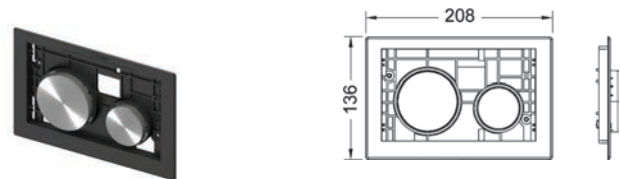

8 skirtingos mygtukų kombinacijos ir 13 TECEloop stiklinių paviršių vonios kambariui suteikia išskirtines dizaino galimybes.

Iš viso yra 104 galimos kombinacijos. Kitų spalvų (pagal RAL) plokšteles galima užsisakyti. Todėl nuo šiol kiekvienas klientas ras tinkamą sprendimą savo vonios kambariui.

Modulinės sistemos komponentai:

- TECEloop tvirtinimo rėmelis su mygtukais
- TECEloop stiklinis nuleidimo klavišo paviršius

TECEloop tvirtinimo rėmeliai su mygtukais

TECEloop tvirtinimo rėmelis su mygtukais, modulinės sistemos sudedamoji dalis komplektuojama su stikliniais TECEloop nuleidimo plokščių paviršiais