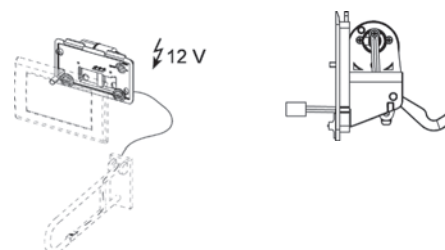

TECEplanus nerūdijančio plieno vandens nuleidimo plokštelė su laidiniu valdymo mechanizmu, 12 V

Elektromechaninė vandens nuleidimo plokštelė TECE nuplovimo bakeliams, pajungimas iš priekio. Vandens nuleidimas aktyvuojamas paspaudus aktyvavimo mygtuką arba vandens nuleidimo plokštelę.

Kaip ir 9.240.356, tik maitinimas 230/12 V

(transformatoriaus komplekte nėra).

Papildomai užsakyti:

- TECEplanus 230/12 V transformatorius Art. Nr.: 9.810.003
- TECEplanus 12 V tinklo kabelis plokštelės pajungimui Art. Nr.: 9.810.004
- Viengubo nuleidimo plokštelę TECEplanus

Art. Nr	Pak. 1	Pak. 2	Pak. 3	Eur/vnt.
9 240 357	1 vnt.	--	--	245,55