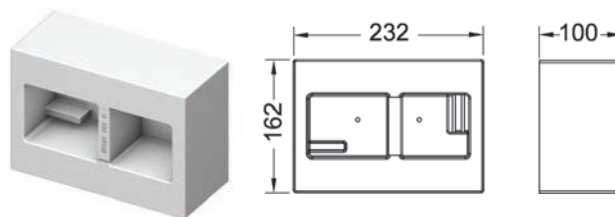

Apsauginis WC šablonas integruotam plokštelės montavimui

Montuojamas nuleidimo plokštelės vietoje prieš atliekant apdailą. Montuojant nuleidimo plokštelę apsauginis šablonas nuimamas.

Art. Nr.	KIEKIS (pak. 1)	Eur/vnt.
9 030 029	1 vnt.	51,22

TECEsquare metalinė vandens nuleidimo plokštelė pisuarui

Nerūdijančio plieno vandens nuleidimo plokštelė TECEsquare pisuarui.

Komplektacija:

- Pisuaro vandens išleidimo ventilis
- Vandens nuleidimo plokštelė
- Nuleidimo strypas ir montavimo detalės

Galima komplektuoti su TECE pisuarui skirtu integruoto montavimo rėmeliu.

124 x 144 x 2 mm