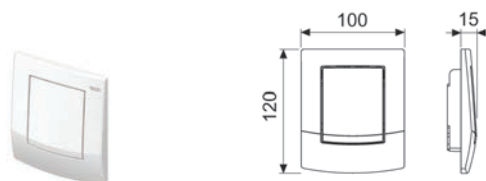

TECEambia plastikinė vandens nuleidimo plokštelė pisuarui

Vandens nuleidimo plokštelė TECE pisuarui, pajungimas iš priekio. Konstrukcijoje esančios guminės tarpinės patikimai saugo nuo nemalonaus mygtukų barškėjimo. Komplekte uždarymo vožtuvas, nuleidimo strypai ir tvirtinimo detalės.