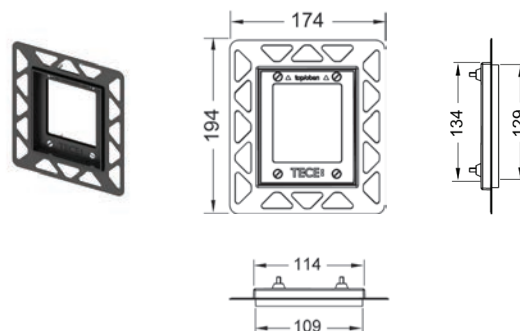

Integruoto montavimo rėmelis montuojamas prieš klijuojant plyteles!

Aprašymas	Art. Nr	Pak. 1	Pak. 2	Pak. 3	Eur/vnt.
Plytelių rėmelis, baltas	9 242 646	1 vnt.	10 vnt.	–	28,26
Plytelių rėmelis, juodas	9 242 647	1 vnt.	10 vnt.	–	28,26
Plytelių rėmelis, chromuotas, blizgantis	9 242 649	1 vnt.	10 vnt.	–	54,76
Plytelių rėmelis, paausuotas	9 242 648	1 vnt.	10 vnt.	–	237,63