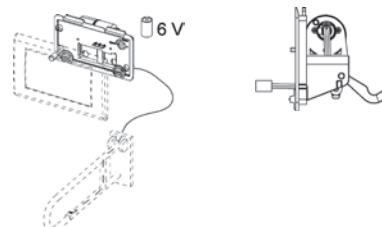

TECEplanus nerūdijančio plieno vandens nuleidimo plokštelė su laidiniu valdymo mechanizmu, 6 V baterija

Elektromechaninė vandens nuleidimo plokštelė TECE nuplovimo bakeliams, pajungimas iš priekio. Vandens nuleidimas aktyvuojamas paspaudus aktyvavimo mygtuką arba vandens nuleidimo plokštelę.

Galimas tik vieno vandens kiekio nuleidimas.

Komplektacija:

- Elektromechaninis pakėlimo mechanizmas vandens nuleidimui
- 6 V elementas, apsaugotas nuo drėgmės, Tipas 2CR5

Papildomai užsakyti:

- Viengubo nuleidimo plokštelę TECEplanus

Art. Nr	Pak. 1	Pak. 2	Pak. 3	Eur/vnt.
9 240 356	1 vnt.	--	--	229,20