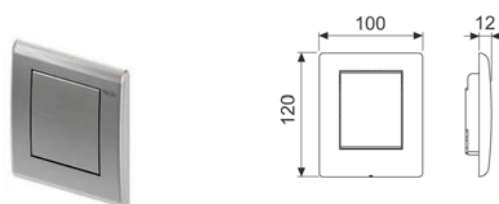

Aprašymas	Spalva	Art. Nr	Pak. 1	Pak. 2	Pak. 3	Eur/vnt.
TECEplanus	Balta, matinė	9 242 312	1 vnt.	10 vnt.	--	92,85
TECEplanus	Balta blizganti	9 242 314	1 vnt.	10 vnt.	--	94,94
TECEplanus	Matinio plieno spalvos	9 242 310	1 vnt.	10 vnt.	--	87,81
TECEplanus	Chromuota, blizganti	9 242 311	1 vnt.	10 vnt.	--	92,85

Kainos nurodytos be PVM.