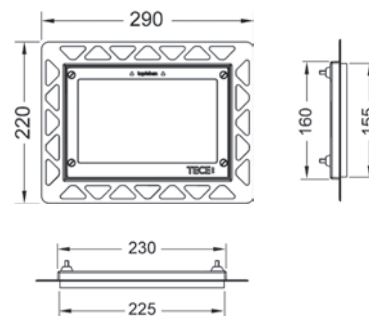

Aprašymas	Art. Nr	Pak. 1	Pak. 2	Pak. 3	Eur/vnt.
Plytelių rėmelis baltas	9 240 646	1 vnt.	10 vnt.	--	30,53
Plytelių rėmelis juodas	9 240 647	1 vnt.	10 vnt.	--	30,53
Plytelių rėmelis chromuotas, blizgantis	9 240 649	1 vnt.	10 vnt.	--	35,41
Plytelių rėmelis paausiuotas	9 240 648	1 vnt.	10 vnt.	--	250,22

Kainos nurodytos be PVM.