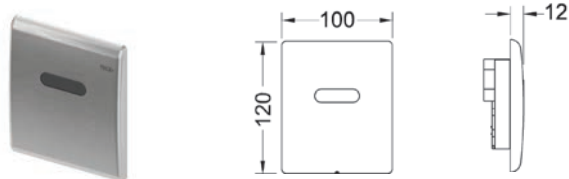

TECEplanus – Elektroninė nuleidimo sistema

TECEplanus nerūdijančio plieno pisuaro vandens nuleidimo plokštelė su sensoriniu IR mechanizmu, 6 V

Sensorinė vandens nuleidimo plokštelė
TECE pisuaro nuplovimo bakeliams, pajungimas iš priekio.
Reguoja į objektus esančius 1 m atstumu. Lengvai programuojasi magnetinio rakto pagalba.
Minimalus vandentiekio slėgis 0,5 bar

Komplektacija:

- Nerūdijančio plieno plokštelė su IR sensoriniu mechanizmu
- Nuleidimo vožtuvas su grubaus valymo filtru
- 6 V elementas
- Tvirtinimo elementai

100 x 120 x 12 mm

Aprašymas	Spalva	Art. Nr	Pak. 1	Pak. 2	Pak. 3	Eur/vnt.
TECEplanus	Balta, matinė	9 242 354	1 vnt.	10 vnt.	--	269,98
TECEplanus	Matinio plieno spalvos	9 242 350	1 vnt.	10 vnt.	--	259,66
TECEplanus	Chromuota, blizganti	9 242 351	1 vnt.	10 vnt.	--	259,66
TECEplanus	Balta blizganti	9 242 356	1 vnt.	10 vnt.	--	269,98

TECEplanus nerūdijančio plieno pisuaro vandens nuleidimo plokštelė su sensoriniu IR mechanizmu, 12 V

Sensorinė vandens nuleidimo plokštelė
TECE pisuaro nuplovimo bakeliams, pajungimas iš priekio.
Reguoja į objektus esančius 1 m atstumu. Lengvai programuojasi magnetinio rakto pagalba.
Minimalus vandentiekio slėgis 0,5 bar

Komplektacija:

- Nerūdijančio plieno plokštelė su IR sensoriniu mechanizmu
- Nuleidimo vožtuvas su grubaus valymo filtru
- Tvirtinimo elementai

Maitinimas 230/12 V

(transformatoriaus komplekte nėra).

Papildomai užsakyti:

- TECEplanus 230/12 V transformatorius Art. Nr.: 9.810.003
- TECEplanus 12 V tinklo kabelis plokštelės pajungimui Art. Nr.: 9.810.004