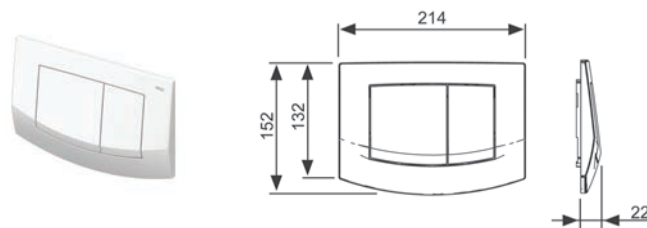

TECEambia vandens nuleidimo plokštelė, dviejų vandens nuplovimo kiekių technologijai

Vandens nuleidimo plokštelė TECE nuplovimo bakeliams, pajungimas iš priekio arba iš viršaus. Konstrukcijoje esančios guminės tarpinės patikimai saugo nuo nemalonaus mygtukų barškėjimo. Komplekte nuleidimo strypai ir tvirtinimo detalės.