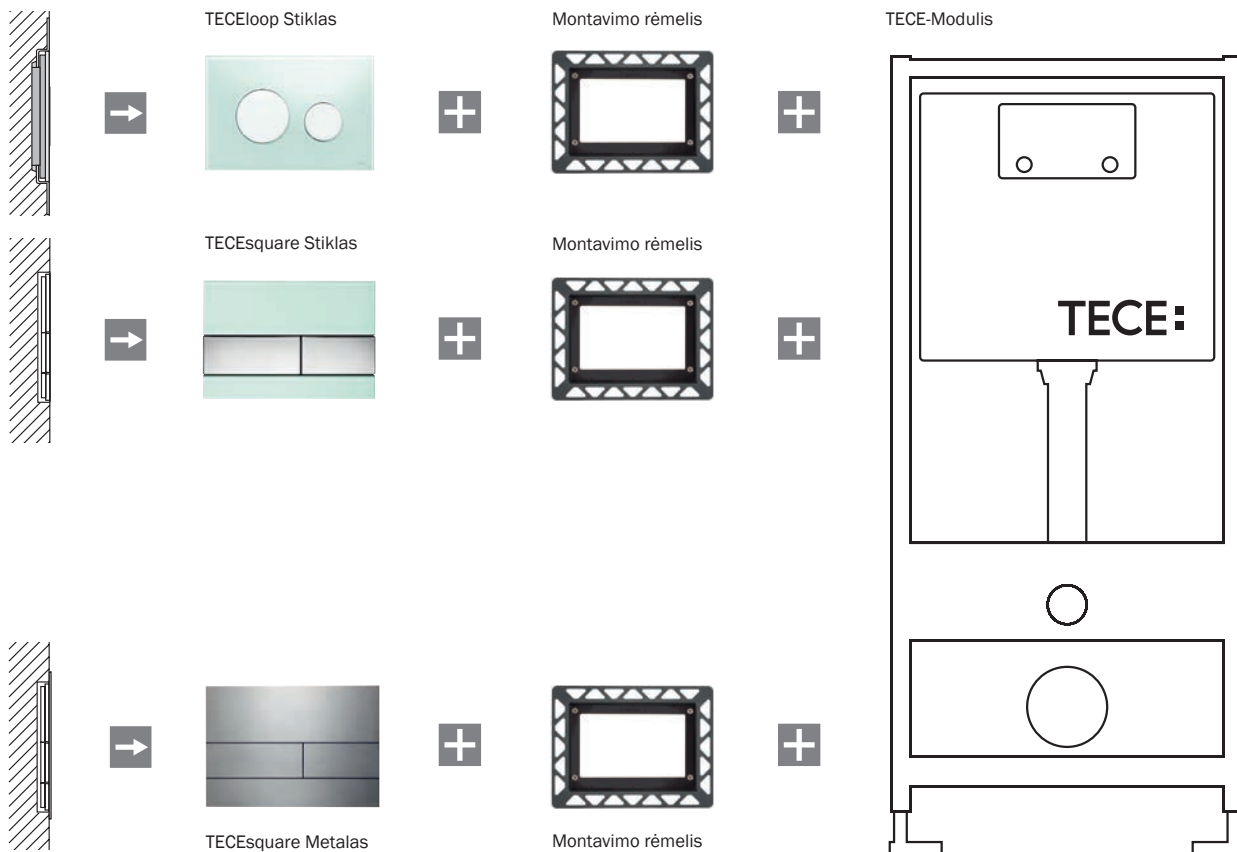

**TECE – nuleidimo plokštelės
Kainynas 2015**

TECE Nuleidimo plokštelės – Produktų aprašymas

TECE nuleidimo plokštelės

TECE NULEIDIMO SISTEMA

Išskirtinių galimybių TECE nuleidimo plokštelių kolekcija. Platus asortimentas atitinkantis reikalavimus ir poreikius ne tik privačiuose, bet ir viešuose objektuose. Visa TECE produkcija, kuri pagaminta iš plastiko, stiklo ar nerūdijančio plieno atitinka aukštos kokybės reikalavimus vonioje.

TECEsquare

TECEloop

TECEplanus

TECEambia

TECEbase

TECE WC-Armatūra

Stiklinės TECEloop ir TECEsquare plokštelės įmontuojamos į sieną!

Šiuolaikinė dizaino tendencija interjere – integracija. Stiklinės TECEloop ir TECEsquare plokštelės tą puikiai atspindi. Naudojant papildomą rėmelį plokštelės labai lengvai ir tiksliai integruojamos į plyteles.

TECE nuleidimo plokštelės

TECEloop modulinė sistema – 104 galimos spalvų kombinacijos

TECEloop susideda iš 8 paspaudimo mygtukų spalvų ir 13 išorinės dalies spalvų. Jas kombinuojant galima padaryti 104 skirtingus variantus. Kai kurios stiklinių dalių spalvos yra suderintos su garsių gamintojų spalvomis tokių kaip: Alape, Emco ir Burgbad. Galima užsakyti ir individualias spalvas. Todėl kiekvienas klientas ras tinkamą sprendimą savo vonios kambariui.

Rėmelis WC bakelio tabletėms

Skirtas „fresh“ tablečių įmetimui į WC bakelį.
Tinka visom TECE nuleidimo plokštelėms ir TECElux terminalui.

TECEbase

TECEambia

TECEloop

TECEplanus

TECEsquare

TECEbase plastikinė vandens nuleidimo plokštelė, dviejų vandens nuplovimo kiekių technologija. Dėka techniško ir aiškaus dizaino TECEbase nuleidimo plokštelės yra plačiai naudojamos. Kaip ir visos TECE vandens nuleidimo plokštelės TECEbase plokštelė tinka visiems TECE nuplovimo bakeliams.