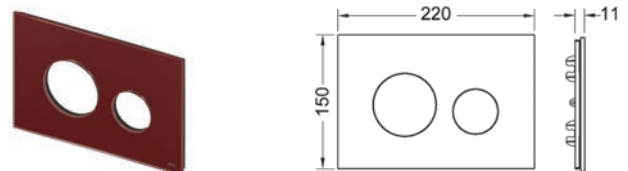

Aprašymas	Spalva	Art. Nr	Pak. 1	Pak. 2	Pak. 3	Eur/vnt.	
TECEloop	Žalsva (mėtos) spalva	9 240 670	1 vnt.	10 vnt.	--	94,11	
TECEloop	Baltos spalvos	Emco	9 240 671	1 vnt.	10 vnt.	--	94,11
TECEloop	Žalios spalvos	Emco	9 240 672	1 vnt.	10 vnt.	--	115,51
TECEloop	Oranžinės spalvos	9 240 673	1 vnt.	10 vnt.	--	115,51	
TECEloop	Juodos spalvos	Alape and Emco	9 240 674	1 vnt.	10 vnt.	--	94,11
TECEloop	Akmens masės	9 240 675	1 vnt.	10 vnt.	--	147,30	
TECEloop	Sidabro spalvos	Alape	9 240 676	1 vnt.	10 vnt.	--	115,51
TECEloop	Mėlynai pilkos spalvos	9 240 677	1 vnt.	10 vnt.	--	115,51	
TECEloop	Rudos (kavos) spalvos	9 240 678	1 vnt.	10 vnt.	--	115,51	
TECEloop	Raudonos (rubino) spalvos	Alape	9 240 679	1 vnt.	10 vnt.	--	115,51
TECEloop	Smėlio spalvos	Alape	9 240 680	1 vnt.	10 vnt.	--	115,51
TECEloop	Veidrodinis paviršius	9 240 683	1 vnt.	10 vnt.	--	115,51	
TECEloop	Žalios (žolės) spalvos	Burgbad	9 240 685	1 vnt.	10 vnt.	--	115,51

Kainos nurodytos be PVM.