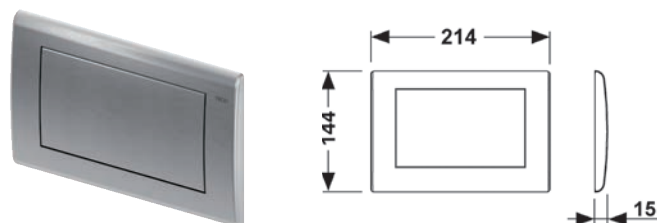

TECEplanus nerūdijančio plieno vandens nuleidimo plokštelė, vieno vandens nuplovimo kiekio technologija.

Vandens nuleidimo plokštelė TECE nuplovimo bakeliams, pajungimas iš priekio arba iš viršaus. Konstrukcijoje esančios guminės tarpinės patikimai saugo nuo nemalonaus mygtukų barškėjimo. Komplekte nuleidimo strypai ir tvirtinimo detalės

214 x 144 x 15 mm

Aprašymas	Spalva	Art. Nr	Pak. 1	Pak. 2	Pak. 3	Eur/vnt.
TECEplanus	Balta, matinė	9 240 312	1 vnt.	10 vnt.	--	68,89
TECEplanus	Balta blizganti	9 240 314	1 vnt.	10 vnt.	--	74,17
TECEplanus	Matinio plieno spalvos	9 240 310	1 vnt.	10 vnt.	--	73,52
TECEplanus	Chromuota, blizganti	9 240 311	1 vnt.	10 vnt.	--	78,71

TECEplanus nerūdijančio plieno vandens nuleidimo plokštelė pisuarui

Konstrukcijoje esančios guminės tarpinės patikimai saugo nuo nemalonaus mygtukų barškėjimo.

Komplektacija:

- Pisuro vandens išleidimo ventilis
- Nerūdijančio plieno vandens nuleidimo plokštelė
- Nuleidimo strypas ir montavimo detalės

100 x 120 x 12 mm