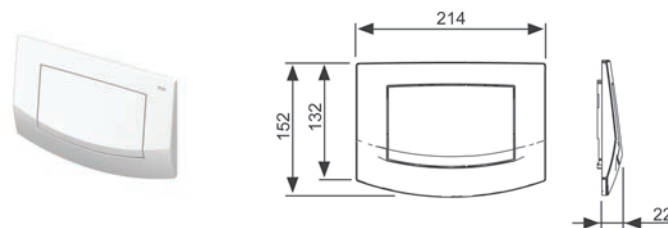

TECEambia vandens nuleidimo plokštelė, vieno vandens nuplovimo kiekio technologijai

Vandens nuleidimo plokštelė TECE nuplovimo bakeliams, pajungimas iš priekio arba iš viršaus. Konstrukcijoje esančios guminės tarpinės patikimai saugo nuo nemalonaus mygtukų barškėjimo. Su nuleidimo strypais ir tvirtinimo detalėmis