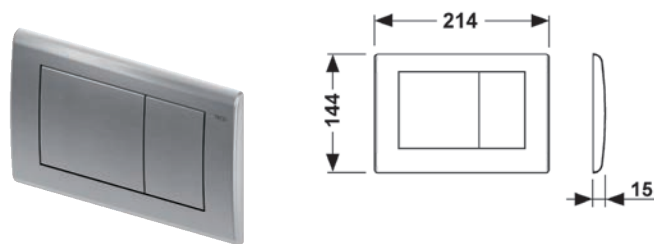

TECEplanus nerūdijančio plieno vandens nuleidimo plokštelė, dviejų vandens nuplovimo kiekių technologija

Vandens nuleidimo plokštelė TECE nuplovimo bakeliams, pajungimas iš priekio arba iš viršaus. Konstrukcijoje esančios guminės tarpinės patikimai saugo nuo nemalonaus mygtukų barškėjimo. Komplekte nuleidimo strypai ir tvirtinimo detalės.