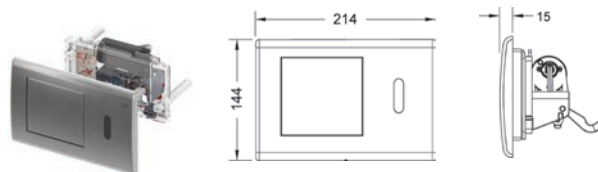

TECEplanus nerūdijančio plieno vandens nuleidimo plokštelė su sensoriniu ir mechanizmu, 230 /12 V

Sensorinė ir mechaninė vandens nuleidimo plokštelė TECE plovimo bakeliams, pajungimas iš priekio. Reaguoja į objektus esančius 1 m atstumu. Konstrukcijoje esančios guminės tarpinės patikimai saugo nuo nemalonaus mygtukų barškėjimo.