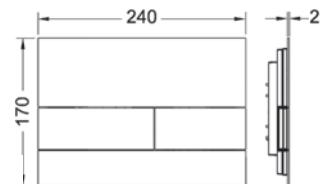

TECEsquare metalinės vandens nuleidimo plokštelės dviejų vandens nuplovimo kiekių technologija.

Vandens nuleidimo plokštelė TECE nuplovimo bakeliams, pajungimas iš priekio arba iš viršaus. Konstrukcijoje esančios guminės tarpinės patikimai saugo nuo nemalonaus mygtukų barškėjimo. Komplekte nuleidimo strypai ir tvirtinimo detalės.

240 x 170 x 2 mm

Svarbu:

Montuojama tik su integruoto montavimo rėmeliu (Art. Nr. 9.240.647). Užsakoma atskirai!

reddot design award
winner 2010

DESIGN PLUS