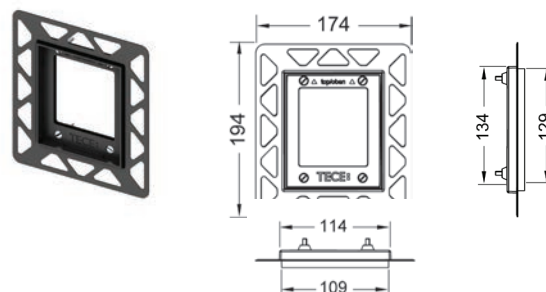

Kainos nurodytos be PVM.

TECE rėmelis integruotam montavimui (pisuaro nuleidimo plokštei)

Integruoto montavimo rėmelis skirtas TECEloop stiklinėms pisuaro vandens nuleidimo plokštelėms.

Rėmelio gylis reguliuojamas nuo 5 iki 18 mm pagal plytelės storį, (pakeitus varžtus ilgesniais galima nustatyti ir didesnį gylį). Komplekte yra specialios rankenėlės stikliniam klavišo paviršiui išimti iš rėmelio.