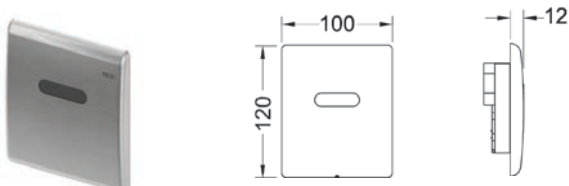

Aprašymas	Spalva	Art. Nr	Pak. 1	Pak. 2	Pak. 3	Eur/vnt.
TECEplanus	Balta, matinė	9 242 355	1 vnt.	10 vnt.	--	269,98
TECEplanus	Matinio plieno spalvos	9 242 352	1 vnt.	10 vnt.	--	251,80
TECEplanus	Chromuota, blizganti	9 242 353	1 vnt.	10 vnt.	--	251,80
TECEplanus	Balta blizganti	9 242 357	1 vnt.	10 vnt.	--	269,98

Kainos nurodytos be PVM.