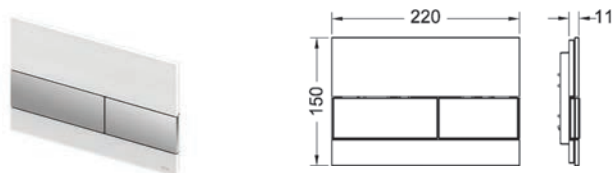

Kainos nurodytos be PVM.

TECEsquare – Nuleidimo plokštelės

TECEsquare vandens nuleidimo plokštelė stikliniu paviršiumi dviejų vandens nuplovimo kiekių technologijai

Vandens nuleidimo plokštelė TECE nuplovimo bakeliams, pajungimas iš priekio arba iš viršaus. Konstrukcijoje esančios guminės tarpinės patikimai saugo nuo nemalonaus mygtukų barškėjimo. Gali būti komplektuojama su integruoto montavimo rėmeliu. Komplekte nuleidimo strypai ir tvirtinimo detalės.
220 x 150 x 11 mm