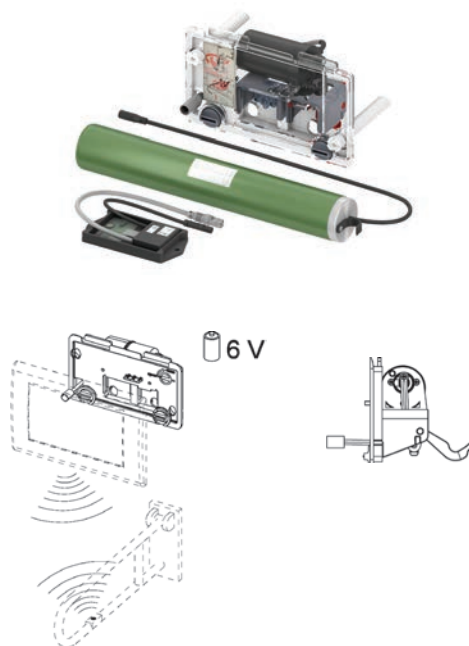

TECEplanus – Elektroninė nuleidimo sistema

TECEplanus nerūdijančio plieno vandens nuleidimo plokštelė su nuotolinio valdymo mechanizmu, 6 V baterija

Elektromechaninė vandens nuleidimo plokštelė TECE nuplovimo bakeliams, pajungimas iš priekio. Vandens nuleidimas aktyvuojamas paspaudus aktyvavimo mygtuką arba paspaudus nuleidimo plokštelę. Galimas tik vieno vandens kiekio nuleidimas.

Skirta neįgaliųjų atraminėms rankenoms su valdymo mygtuku:

- HEWI serija LifeSystem 802.50.. komplekte su HEWI 802.50.060R (dešinė) arba HEWI 802.50.060L (kairė)
- HEWI serija 801 rankenos 802.50.., komplekte su HEWI 802.50.060
- HEWI serija 805 rankenos 805.50.., komplekte su HEWI 802.50.060
- KEUCO Plan Care 34903 ir 34905 su valdymo mygtuku

Komplektacija:

- Nuotolinio valdymo signalo imtuvas
- Elektromechaninis pakėlimo mechanizmas vandens nuleidimui
- Vandeniui nepralaidus elementų laikiklis montuojamas bakelio viduje
- Keturi elementai, tipas Mono/D/LR20

Papildomai užsakyti:

- Viengubo nuleidimo plokštelę TECEplanus