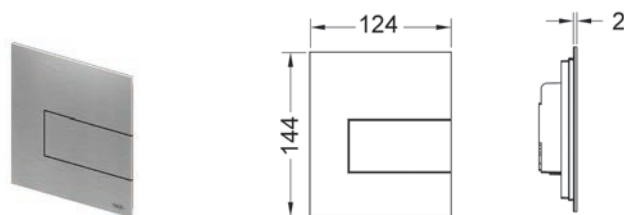

TECEsquare pisuarui skirtas integruoto montavimo rėmelis užsakomas atskirai.

Aprašymas	Spalva	Art. Nr	Pak. 1	Pak. 2	Pak. 3	Eur/vnt.
TECEsquare	Nerūdijančio plieno matinė (atspari pirštų antspaudams)	9 242 810	1 vnt.	10 vnt.	--	224,48
TECEsquare	Chromuota, blizganti	9 242 811	1 vnt.	10 vnt.	--	224,48
TECEsquare	Balta	9 242 812	1 vnt.	10 vnt.	--	224,48

Kainos nurodytos be PVM.