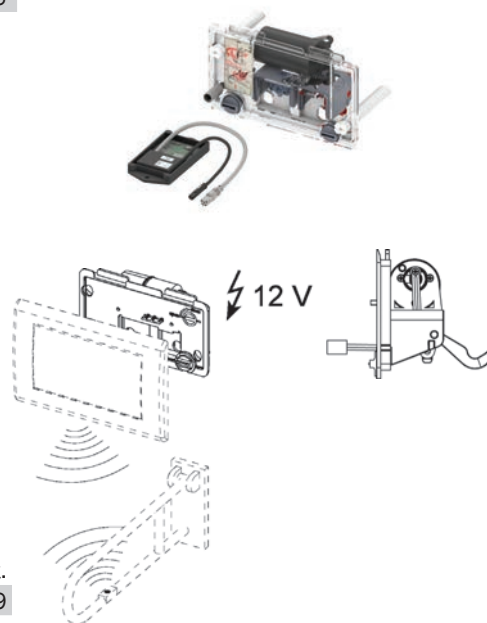

TECEplanus nerūdijančio plieno vandens nuleidimo plokštelė su nuotolinio valdymo mechanizmu, 12 V.

Elektromechaninė vandens nuleidimo plokštelė TECE nuplovimo bakeliams, pajungimas iš priekio. Vandens nuleidimas aktyvuojamas paspaudus aktyvavimo mygtuką arba paspaudus nuleidimo plokštelę.

Kaip ir 9.240.354, tik maitinimas 230/12 V
(transformatorius komplekte nėra).

Papildomai užsakyti:

- TECEplanus 230/12 V transformatorius Art. Nr.: 9.810.003
- TECEplanus 12 V tinklo kabelis plokštelės pajungimui Art. Nr.: 9.810.004
- Viengubo nuleidimo plokštelę TECEplanus

Art. Nr	Pak. 1	Pak. 2	Pak. 3	Eur/vnt.
9 240 355	1 vnt.	--	--	525,29