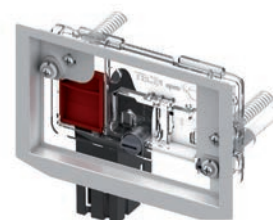

Rėmelis WC bakelių tabletėms

Skirtas „fresh“ tablečių įmetimui į WC bakelį.
Tinka visom TECE nuleidimo plokštelėms ir TECElux terminalui

Jei bakelis sumontuotas karkasinėje sienoje, atstumas nuo bakelio iki sienos išorės turi būti min. 16 mm.

Netinka 8 cm TECE bakeliams.

Art. Nr.	Pak. 1	Pak. 2	Pak. 3	Eur/vnt.
9 240 950	1 vnt.	--	--	27,80