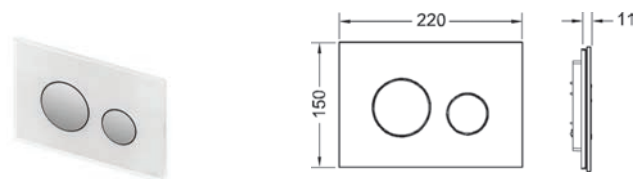

Aprašymas	Spalva	Art. Nr	Pak. 1	Pak. 2	Pak. 3	Eur/vnt.
TECEloop	Stiklas baltas, mygtukai balti	9 240 650	1 vnt.	10 vnt.	--	88,74
TECEloop	Stiklas baltas, mygtukai Chromuoti, matiniai	9 240 659	1 vnt.	10 vnt.	--	96,02
TECEloop	Stiklas baltas, mygtukai Chromuoti, blizgantys	9 240 660	1 vnt.	10 vnt.	--	96,02
TECEloop	Stiklas žalias, mygtukai balti	9 240 651	1 vnt.	10 vnt.	--	88,74
TECEloop	Stiklas žalias, mygtukai Chromuoti, matiniai	9 240 652	1 vnt.	10 vnt.	--	107,70
TECEloop	Stiklas žalias, mygtukai Chromuoti, blizgantys	9 240 653	1 vnt.	10 vnt.	--	107,70
TECEloop	Stiklas juodas, mygtukai balti	9 240 654	1 vnt.	10 vnt.	--	88,74
TECEloop	Stiklas juodas, mygtukai Chromuoti, matiniai	9 240 655	1 vnt.	10 vnt.	--	107,70
TECEloop	Stiklas juodas, mygtukai Chromuoti, blizgantys	9 240 656	1 vnt.	10 vnt.	--	107,70
TECEloop	Stiklas juodas, mygtukai juodi	9 240 657	1 vnt.	10 vnt.	--	123,08
TECEloop	Stiklas juodas, mygtukai paausuoti	9 240 658	1 vnt.	10 vnt.	--	369,24

Kainos nurodytos be PVM.