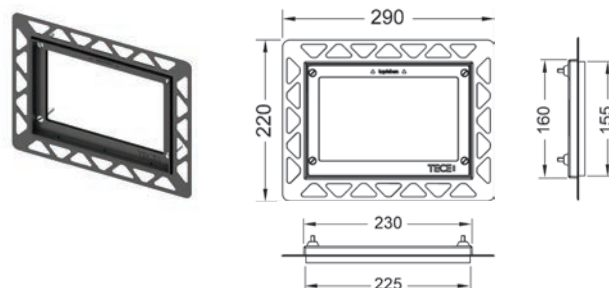

TECE rėmelis integruotam montavimui (WC nuleidimo plokštelei)

Integruoto montavimo rėmelis gali būti komplektuojamas tiek su TECEloop stiklinėmis vandens nuleidimo plokštelėmis, tiek su TECESquare stiklinėmis bei TECESquare metalinėmis vandens nuleidimo plokštelėmis (metalinių TECESquare plokštelių montavimo aukštis 2mm).

Rėmelio gylis reguliuojamas nuo 5 iki 18 mm pagal plytelės storį, (pakeitus varžtus ilgesniais galima nustatyti ir didesnį gylį). Komplekte yra specialios rankenėlės stikliniam klavišo paviršiui išimti iš rėmelio.

Integruoto montavimo rėmelis montuojamas prieš klijuojant plyteles!

Aprašymas	Art. Nr	Pak. 1	Pak. 2	Pak. 3	Eur/vnt.
Plytelių rėmelis baltas	9 240 646	1 vnt.	10 vnt.	–	30,53
Plytelių rėmelis juodas	9 240 647	1 vnt.	10 vnt.	–	30,53
Plytelių rėmelis chromuotas, blizgantis	9 240 649	1 vnt.	10 vnt.	–	35,41
Plytelių rėmelis paausiuotas	9 240 648	1 vnt.	10 vnt.	–	250,22

TECE nuleidimo plokštelės

Apsauginis WC šablonas integruotam plokštelės montavimui

Montuojamas nuleidimo plokštelės vietoje prieš atliekant apdailą. Montuojant nuleidimo plokštelę apsauginis šablonas nuimamas