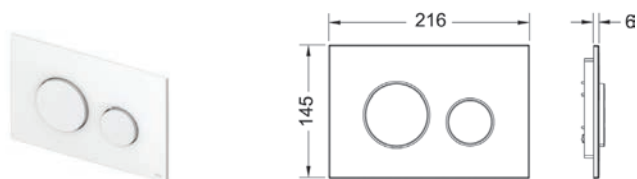

TECEloop plastikinė vandens nuleidimo plokštelė dviejų vandens nuplovimo kiekių technologijai

Vandens nuleidimo plokštelė TECE nuplovimo bakeliams, pajungimas iš priekio arba iš viršaus.
Komplekte nuleidimo strypai ir tvirtinimo detalės

216 x 145 x 6 mm

Aprašymas	Spalva	Art. Nr	Pak. 1	Pak. 2	Pak. 3	Eur/vnt.
TECEloop	Balta	9 240 600	1 vnt.	10 vnt.	--	39,84
TECEloop	Balta, antibakterinė	9 240 640	1 vnt.	10 vnt.	--	45,88
TECEloop	Balta, mygtukai Chromuoti, blizgantys	9 240 627	1 vnt.	10 vnt.	--	53,40
TECEloop	Pergamono spalva	9 240 601	1 vnt.	10 vnt.	--	45,88
TECEloop	Chromuota, matinė	9 240 625	1 vnt.	10 vnt.	--	51,93
TECEloop	Chromuota, blizganti	9 240 626	1 vnt.	10 vnt.	--	58,24

TECEloop vandens nuleidimo plokštelė stikliniu paviršiumi dviejų vandens nuplovimo kiekių technologijai

Pajungimas iš priekio arba iš viršaus.
Komplekte nuleidimo strypai ir tvirtinimo detalės.
Naudojant TECE rėmelį (9.240.649) plokštelė gali būti integruota į sieną, lygiai su jos paviršiumi

220 x 150 x 11 mm