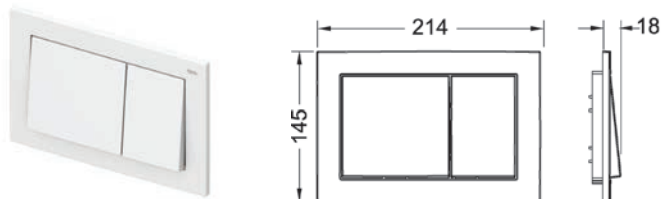

TECEbase – Nuleidimo plokštelės

TECEbase plastikinė vandens nuleidimo plokštelė, dviejų vandens nuplovimo kiekių technologijai.

Vandens nuleidimo plokštelė visiems TECE nuplovimo bakeliams, pajungimas iš priekio.

214 x 145 x 18 mm

Aprašymas	Spalva	Art. Nr	Pak. 1	Pak. 2	Pak. 3	Eur/vnt.
TECEbase	Balta	9 240 700	1 vnt.	10 vnt.	--	18,85
TECEbase	Chromuota, blizganti	9 240 701	1 vnt.	10 vnt.	--	27,70
TECEbase	Chromuota, matinė	9 240 702	1 vnt.	10 vnt.	--	27,70