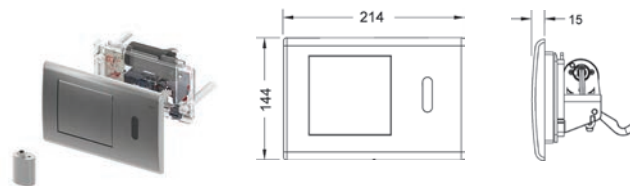

TECEplanus nerūdijančio plieno vandens nuleidimo plokštelė su sensoriniu ir mechanizmu, 6 V

Sensorinė ir mechaninė vandens nuleidimo plokštelė TECE nuplovimo bakeliams, pajungimas iš priekio. Reaguoja objektus esančius 1 m atstumu. Konstrukcijoje esančios guminės tarpinės patikimai saugo nuo nemalonaus mygtukų barškėjimo.