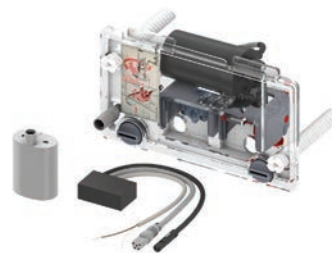

TECEplanus nerūdijančio plieno vandens nuleidimo plokštelė su laidiniu valdymo mechanizmu, 6 V baterija

Elektromechaninė vandens nuleidimo plokštelė TECE nuplovimo bakeliams, pajungimas iš priekio. Vandens nuleidimas aktyvuojamas paspaudus aktyvavimo mygtuką arba vandens nuleidimo plokštelę.

Galimas tik vieno vandens kiekio nuleidimas.

Komplektacija:

- Elektromechaninis pakėlimo mechanizmas vandens nuleidimui
- 6 V elementas, apsaugotas nuo drėgmės, Tipas 2CR5

Papildomai užsakyti:

- Viengubo nuleidimo plokštelę TECEplanus

Art. Nr	Pak. 1	Pak. 2	Pak. 3	Eur/vnt.
9 240 356	1 vnt.	--	--	229,20