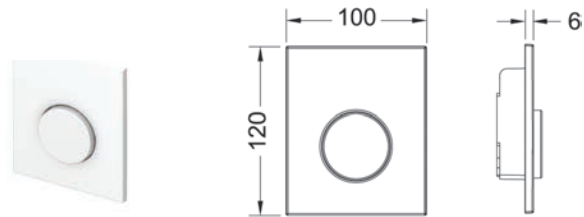

TECEloop – Nuleidimo plokštelės

TECEloop plastikinė vandens nuleidimo plokštelė pisuarui

Komplektacija:

1. Pisuaro vandens išleidimo ventilis
   - Plastikinė nleidimo plokštelė
   - Nuleidimo strypas ir montavimo detalės
2. 100 x 120 x 6 mm

Aprašymas	Spalva	Art. Nr	Pak. 1	Pak. 2	Pak. 3	Eur/vnt.
TECEloop	Balta	9 242 600	1 vnt.	15 vnt.	--	64,19
TECEloop	Balta, antibakterinė	9 242 640	1 vnt.	15 vnt.	--	70,67
TECEloop	Balta, mygtukas chromuotas, blizgantis	9 242 627	1 vnt.	15 vnt.	--	76,84
TECEloop	Pergamono spalva	9 242 601	1 vnt.	15 vnt.	--	70,67
TECEloop	Chromuota, matinė	9 242 625	1 vnt.	15 vnt.	--	76,83
TECEloop	Chromuota, blizganti	9 242 626	1 vnt.	15 vnt.	--	76,83

TECEloop vandens nuleidimo plokštelė stikliniu paviršiumi pisuarui

Komplektacija:

- Pisuaro vandens išleidimo ventilis
- Stiklinė vandens nuleidimo plokštelė
- Nuleidimo strypas ir montavimo detalės

Galima komplektuoti su TECEloop pisuarui skirtu integruoto montavimo rėmeliu

104 x 124 x 11 mm

TECEloop pisuarui skirtas integruoto montavimo rėmelis užsakomas atskirai.